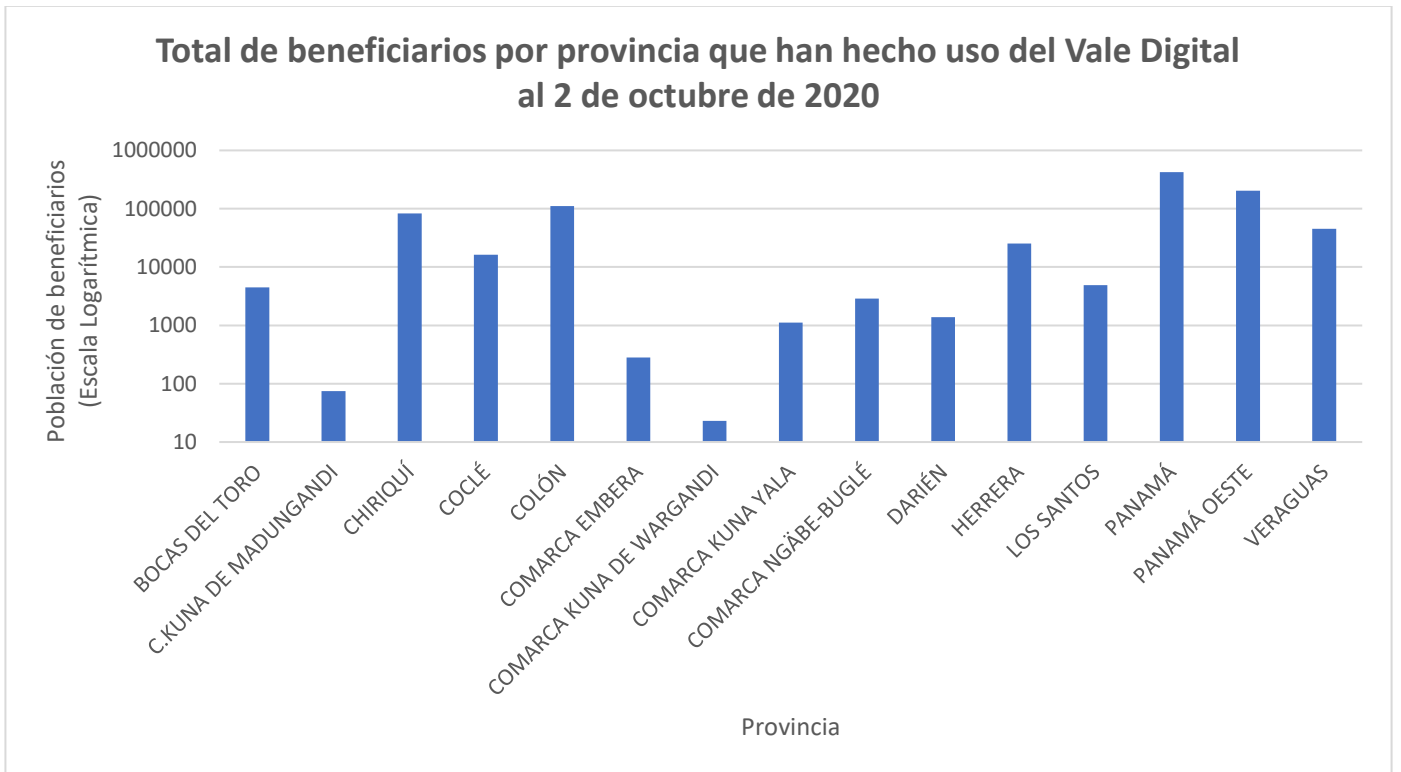

Estadísticas del uso del Vale Digital al 2 de octubre de 2020

Diez (10) corregimientos del Distrito de Panamá con más ciudadanos registrados que han hecho uso del Vale Digital al 2 de octubre de 2020