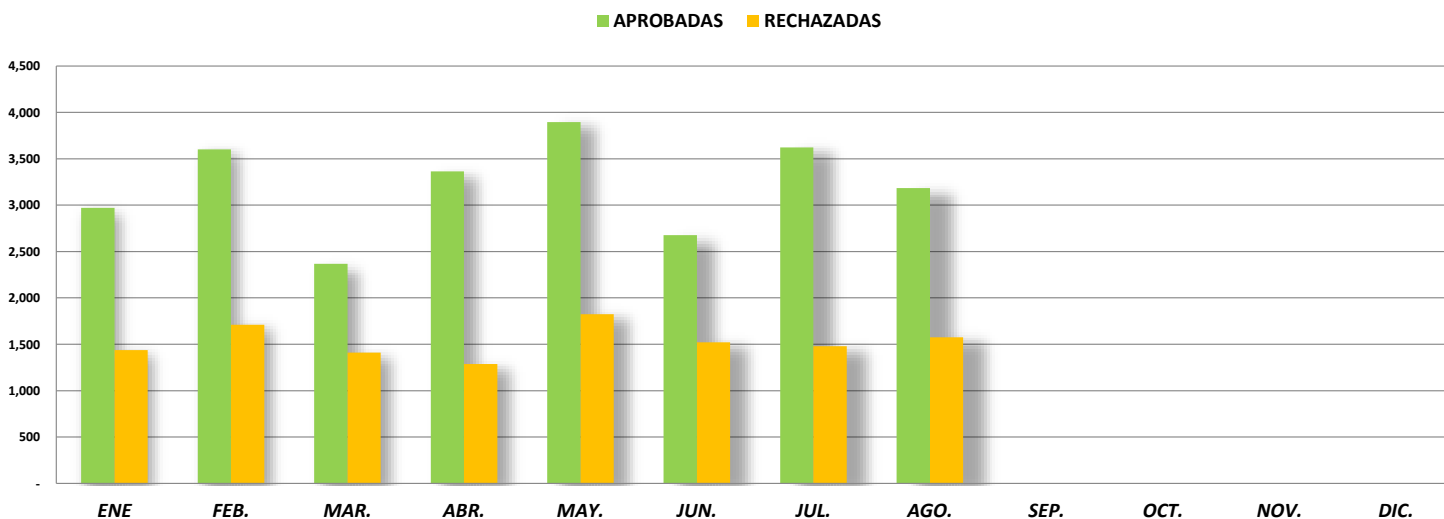

SOLICITUDES RESUELTAS Y NEGADAS: AÑO 2019

DETALLE	TOTAL	ENE	FEB.	MAR.	ABR.	MAY.	JUN.	JUL.	AGO.	SEP.	OCT.	NOV.	DIC.
APROBADAS	25,683	2,972	3,602	2,367	3,363	3,896	2,678	3,621	3,184	-	-	-	-
RECHAZADAS	12,241	1,436	1,711	1,411	1,286	1,823	1,521	1,479	1,574	-	-	-	-

Cifras Preliminares actualizadas al 31 de agosto del 2019.

GRÁFICO COMPARATIVO DE SOLICITUDES RESUELTAS Y NEGADAS: AÑO 2019

GRÁFICO PORCENTUAL DE SOLICITUDES RESUELTAS Y NEGADAS : AÑO 2019