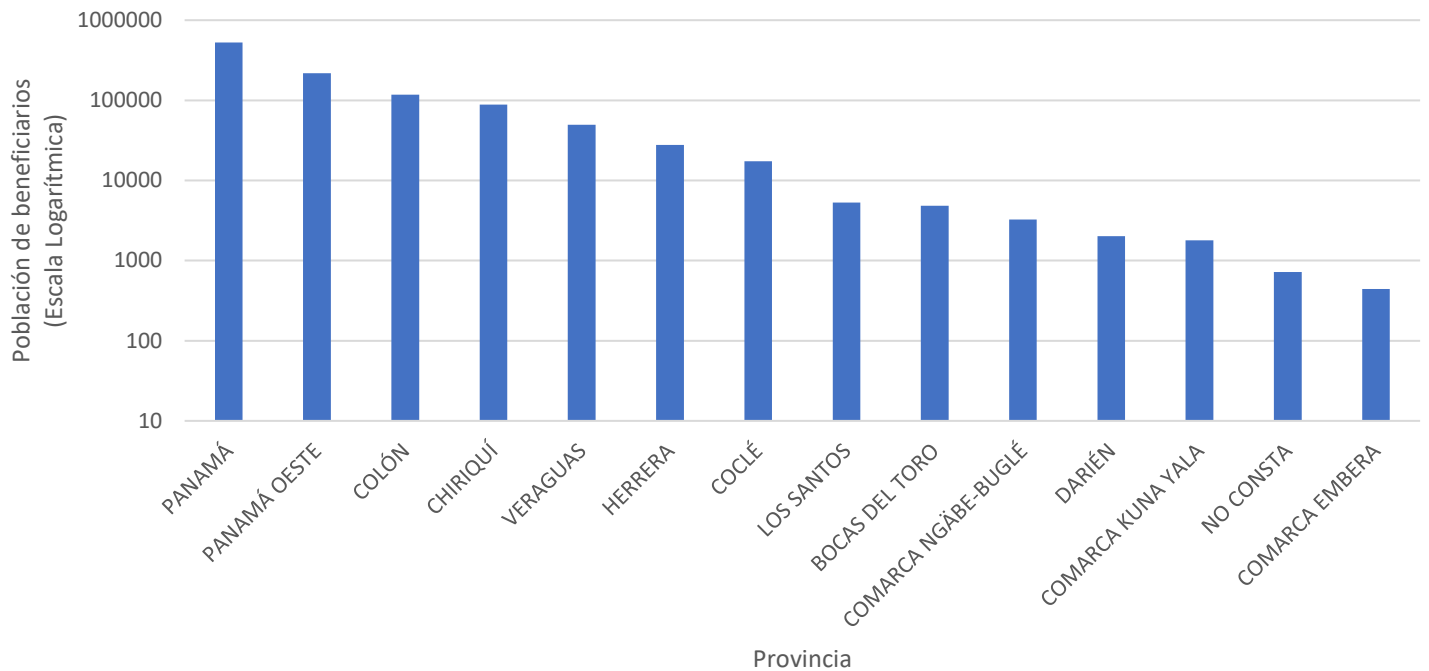

## Estadísticas del uso del Vale Digital al 21 de abril de 2021

### Total de beneficiarios por provincia que han hecho uso del Vale Digital

### Diez (10) corregimientos del Distrito de Panamá con más ciudadanos registrados que han hecho uso del Vale Digital

POBLACIÓN CON USO DEL VALE DIGITAL