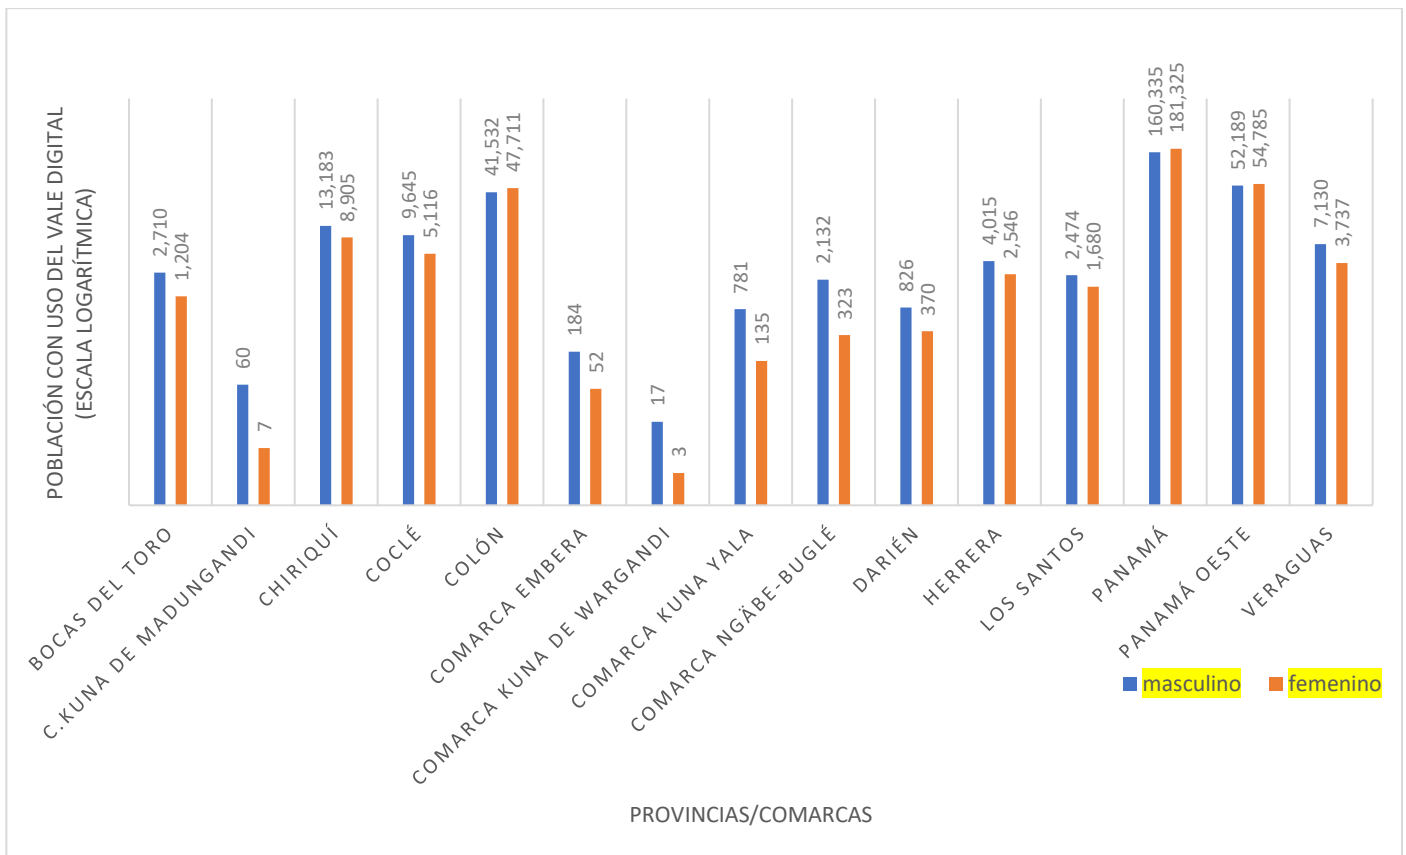

Estadísticas del uso del Vale Digital al 29 de julio de 2020

Diez (10) corregimientos del Distrito de Panamá con más ciudadanos registrados que han hecho uso del Vale Digital al 29 de julio de 2020