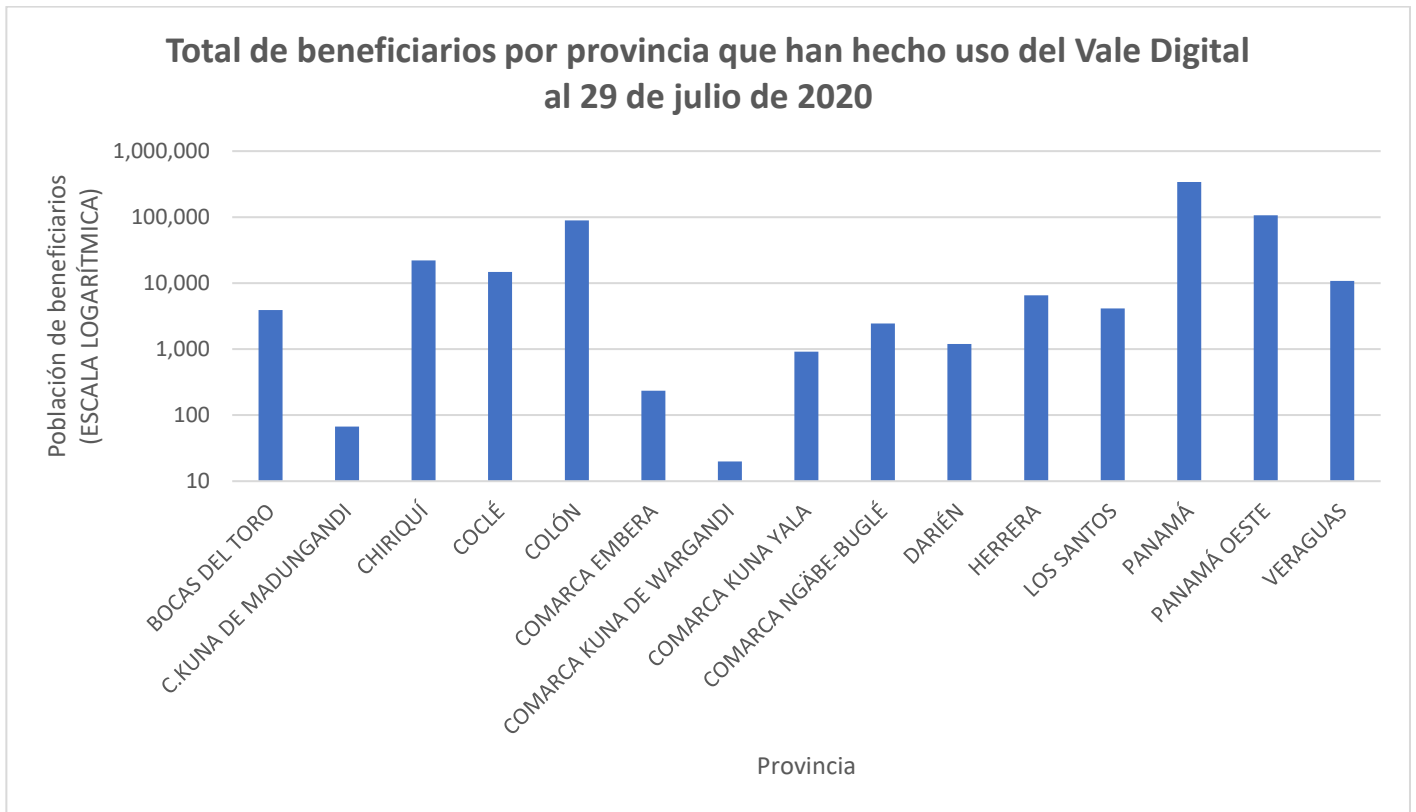

Estadísticas del uso del Vale Digital al 29 de julio de 2020

Diez (10) corregimientos del Distrito de Panamá con más ciudadanos registrados que han hecho uso del Vale Digital al 29 de julio de 2020