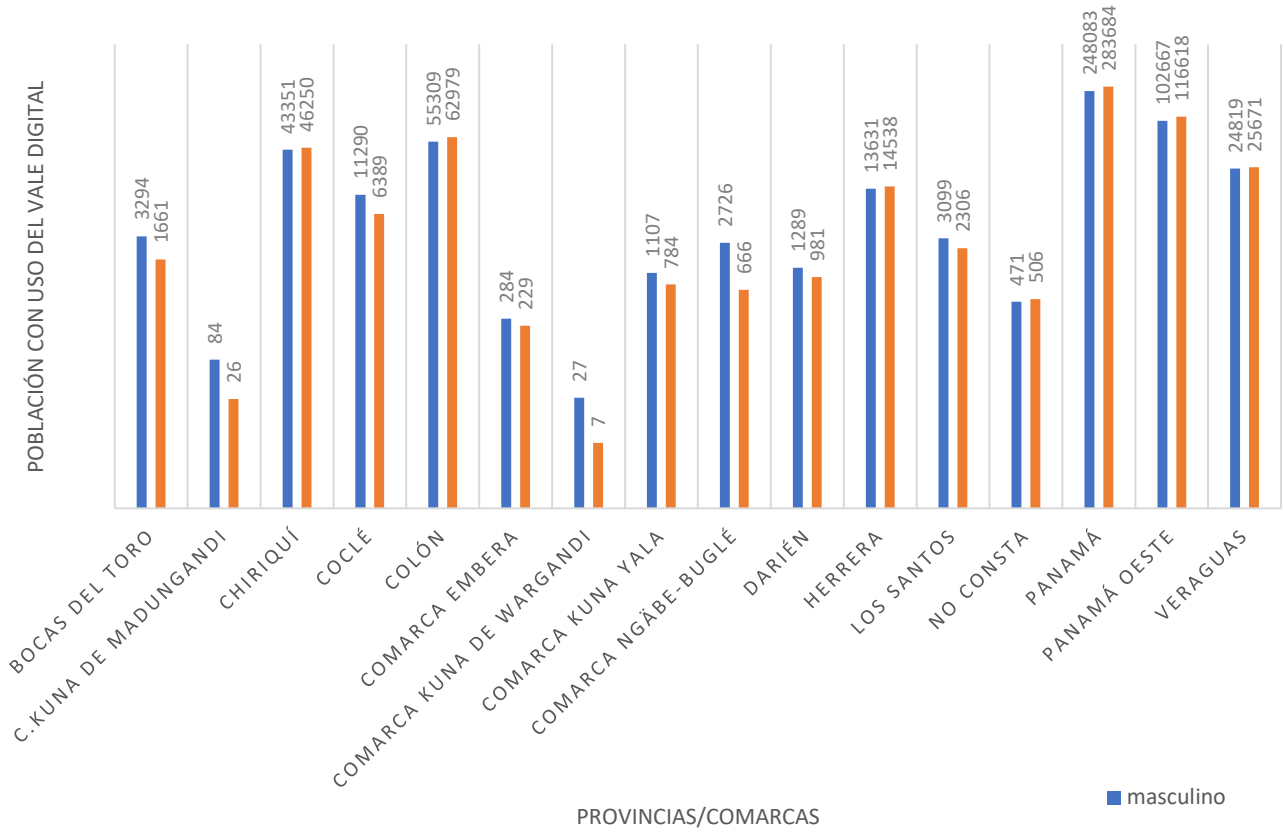

Estadísticas del uso del Vale Digital al 1 de julio de 2021

Total de beneficiarios por provincia que han hecho uso del Vale Digital

Diez (10) corregimientos del Distrito de Panamá con más ciudadanos registrados que han hecho uso del Vale Digital

POBLACIÓN CON USO DEL VALE DIGITAL

PROVINCIAS/COMARCAS

■ masculino