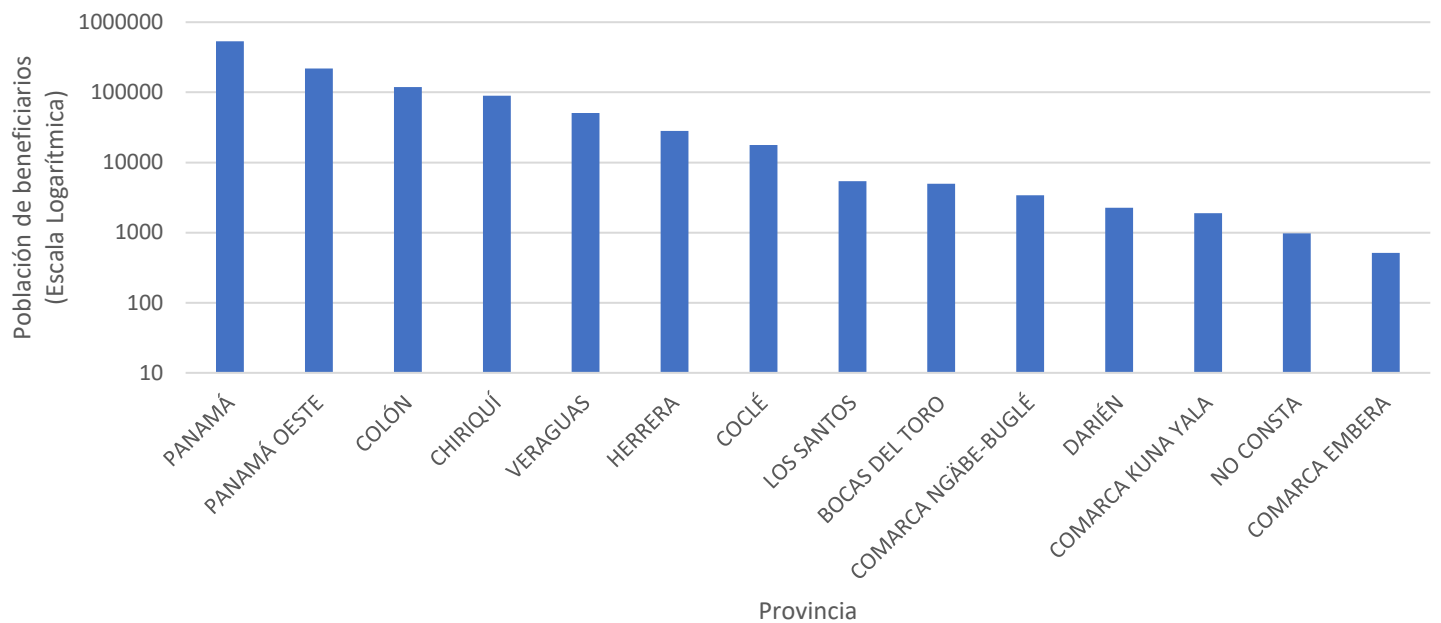

Estadísticas del uso del Vale Digital al 1 de julio de 2021

Total de beneficiarios por provincia que han hecho uso del Vale Digital

Diez (10) corregimientos del Distrito de Panamá con más ciudadanos registrados que han hecho uso del Vale Digital

POBLACIÓN CON USO DEL VALE DIGITAL

PROVINCIAS/COMARCAS

■ masculino