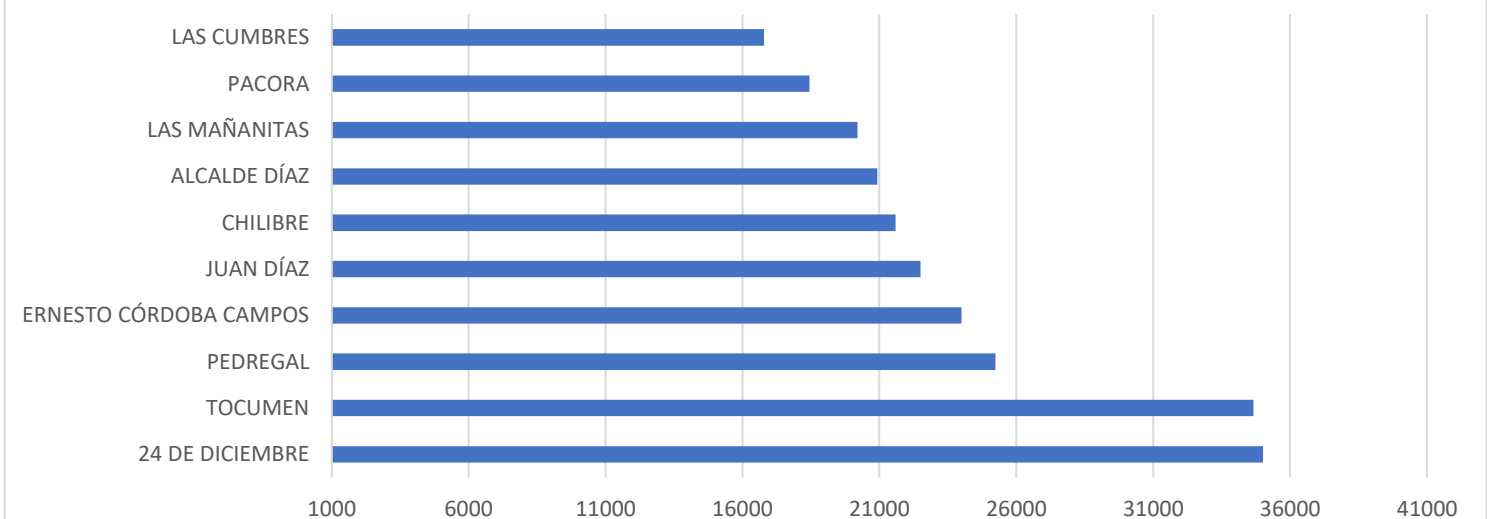

Estadísticas del uso del Vale Digital al 1 de julio de 2021

Total de beneficiarios por provincia que han hecho uso del Vale Digital

Diez (10) corregimientos del Distrito de Panamá con más ciudadanos registrados que han hecho uso del Vale Digital

POBLACIÓN CON USO DEL VALE DIGITAL

PROVINCIAS/COMARCAS

■ masculino