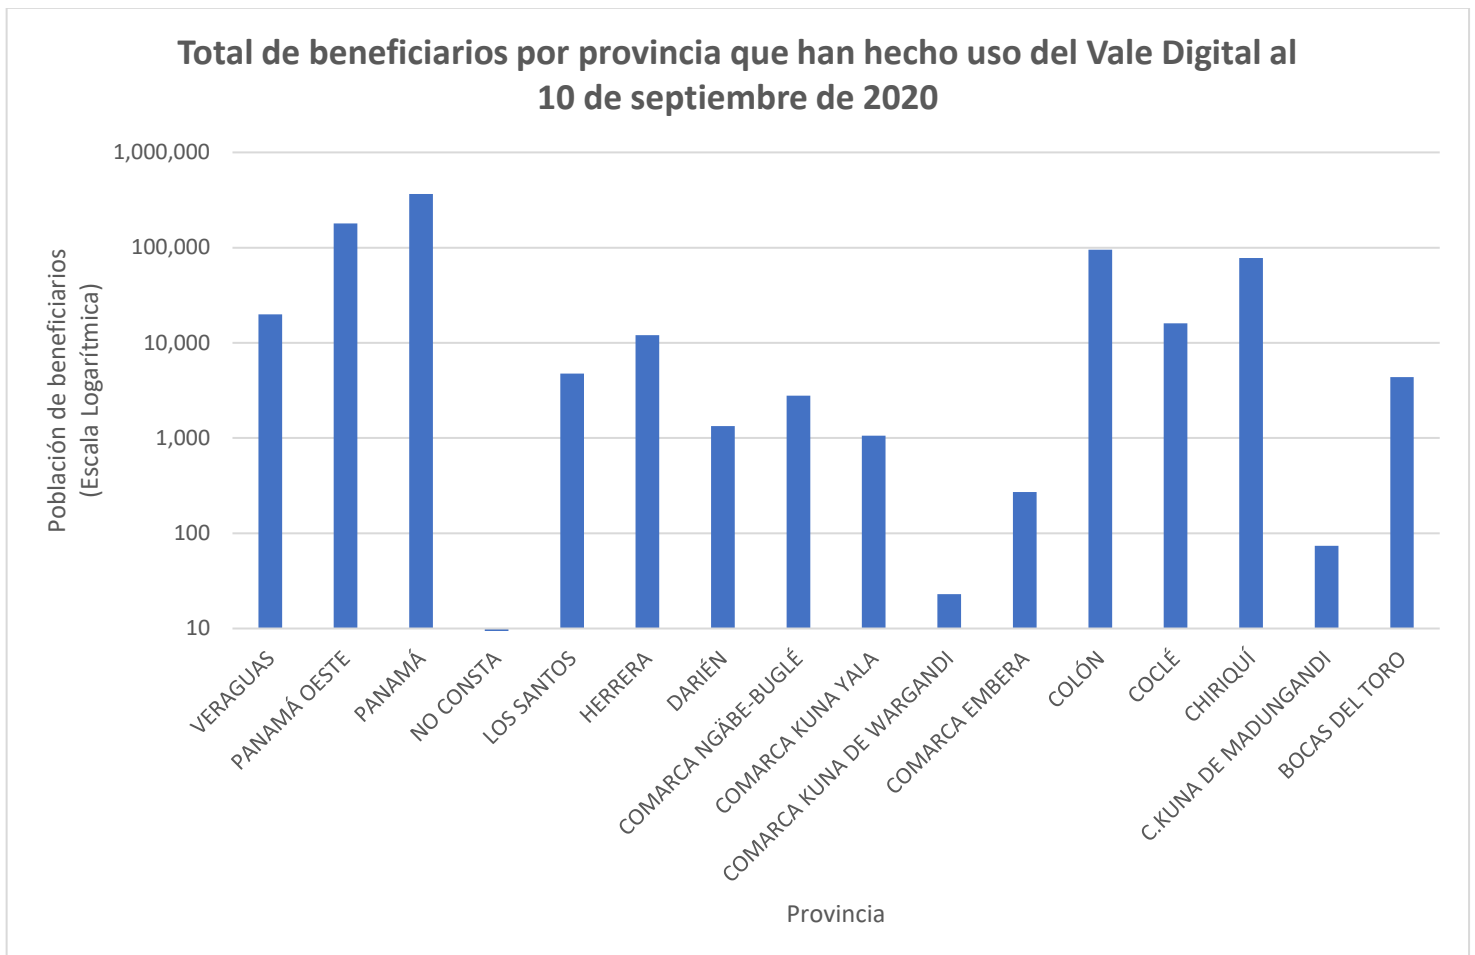

Estadísticas del uso del Vale Digital al 10 de septiembre de 2020

Diez (10) corregimientos del Distrito de Panamá con más ciudadanos registrados que han hecho uso del Vale Digital al 10 de septiembre de 2020