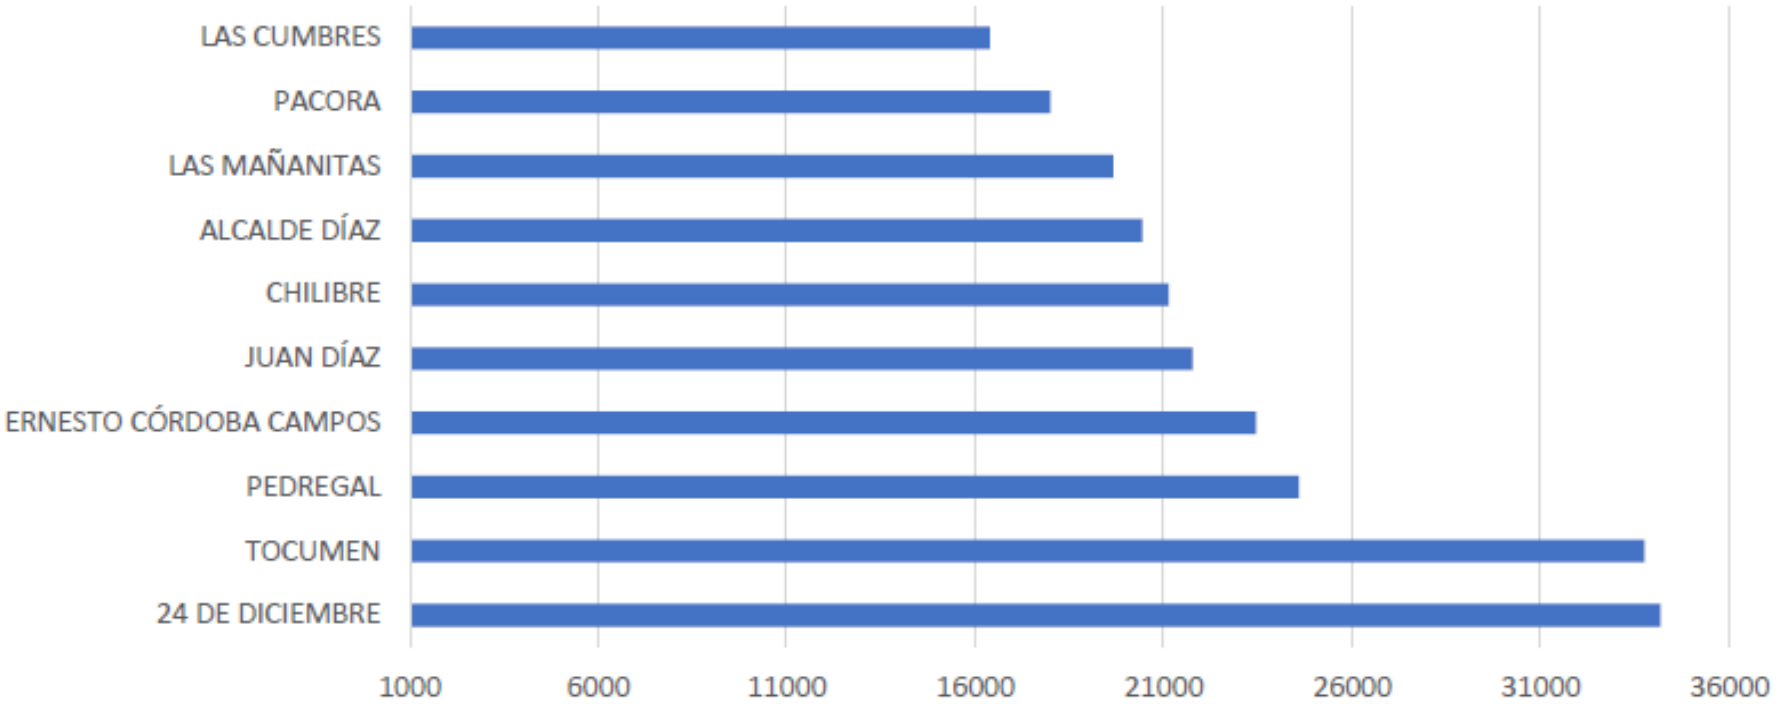

Estadísticas del uso del Vale Digital al 30 de enero de 2021

Diez (10) corregimientos del Distrito de Panamá con más ciudadanos registrados que han hecho uso del Vale Digital al 30 de enero de 2021

POBLACIÓN CON USO DEL VALE DIGITAL