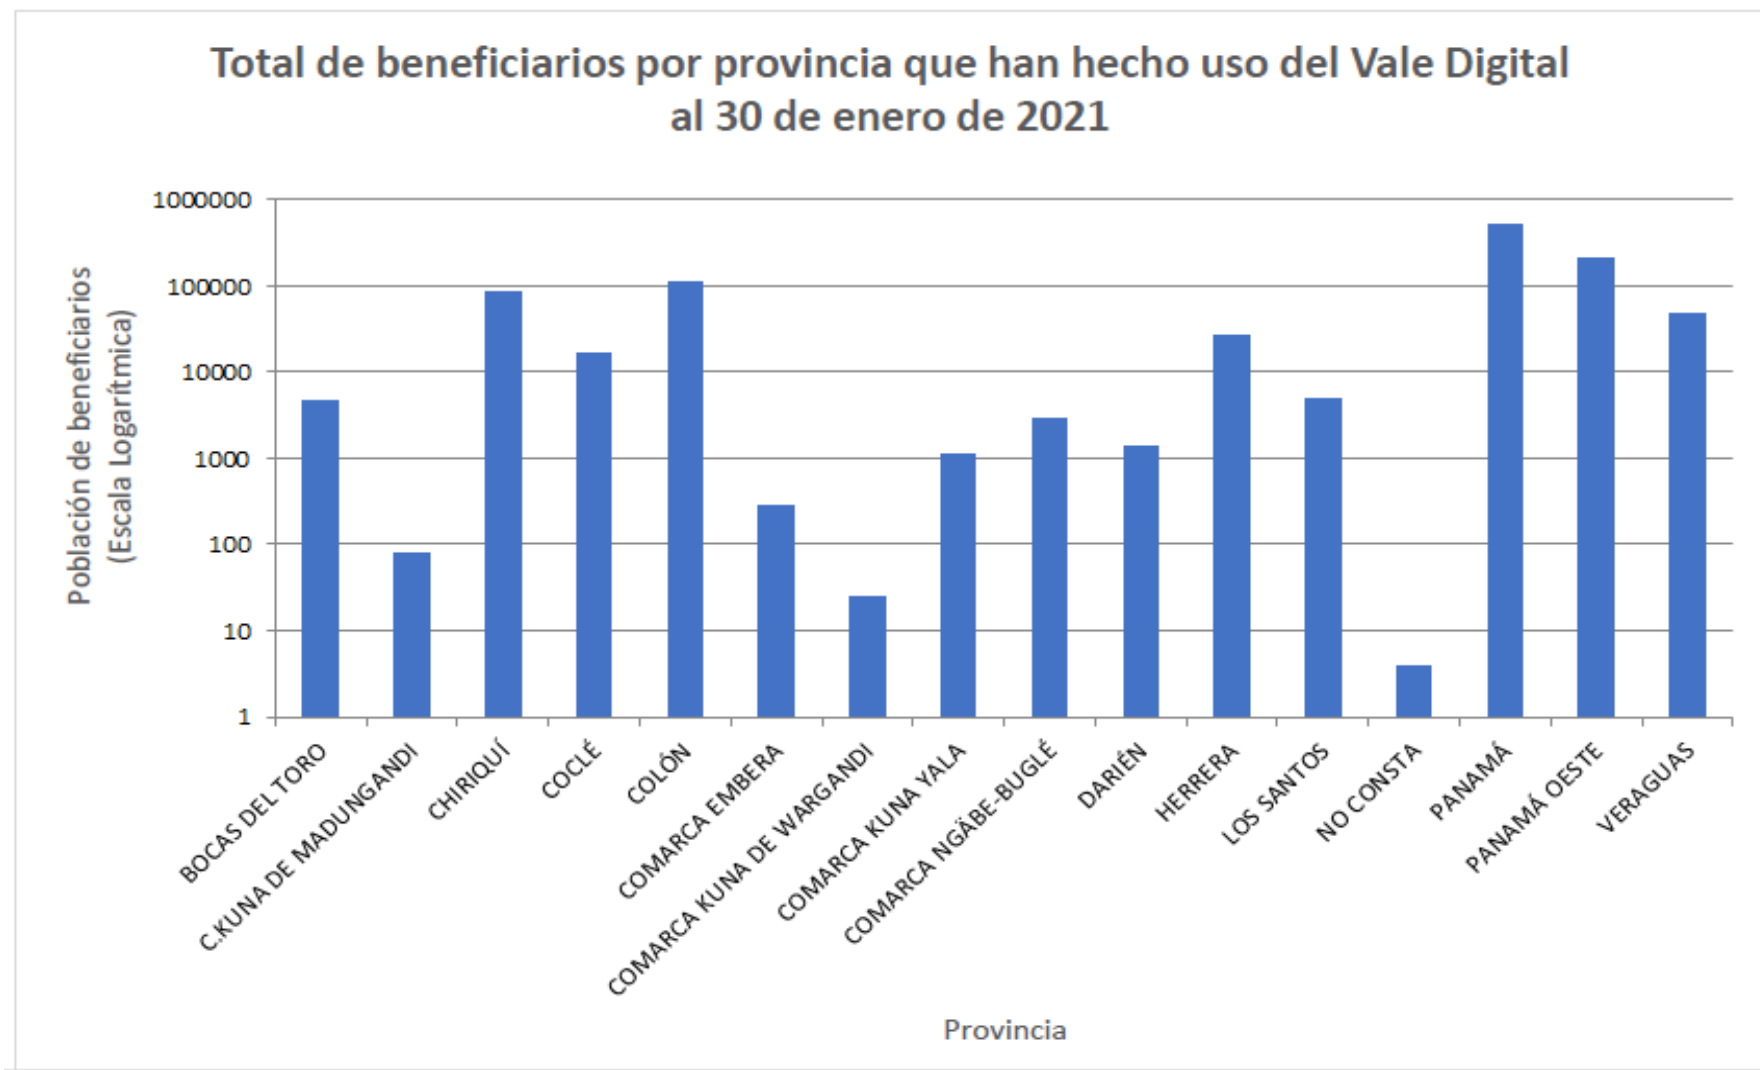

Estadísticas del uso del Vale Digital al 30 de enero de 2021

Diez (10) corregimientos del Distrito de Panamá con más ciudadanos registrados que han hecho uso del Vale Digital al 30 de enero de 2021

POBLACIÓN CON USO DEL VALE DIGITAL