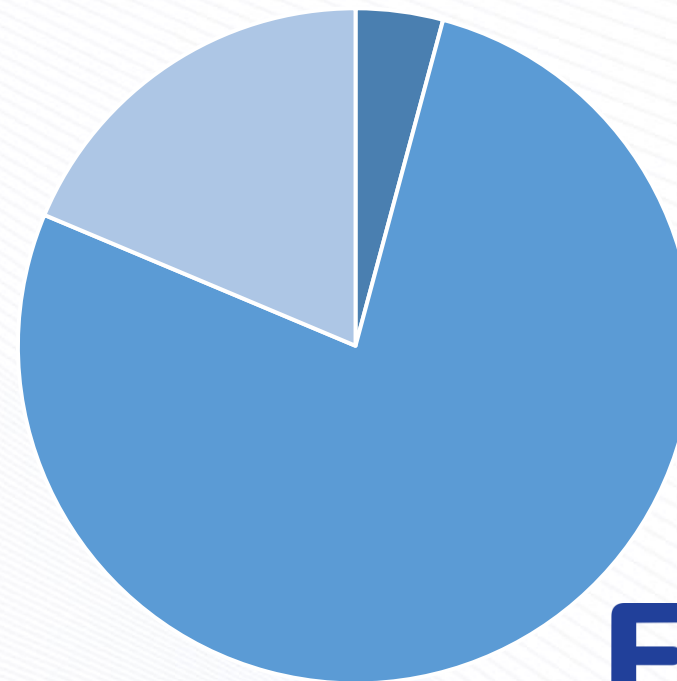

INCIDENCIAS VIALES

AGOSTO 2024

TIPOS DE EVENTOS

Eventos

CORREDOR	ACCIDENTE	INCIDENTE	ASISTENCIA VIAL	TOTAL
ESTE	6	9	78	93
NORTE	24	80	521	625
SUR	15	67	277	359
TOTAL	45	156	876	1077

ESTE

NORTE

SUR