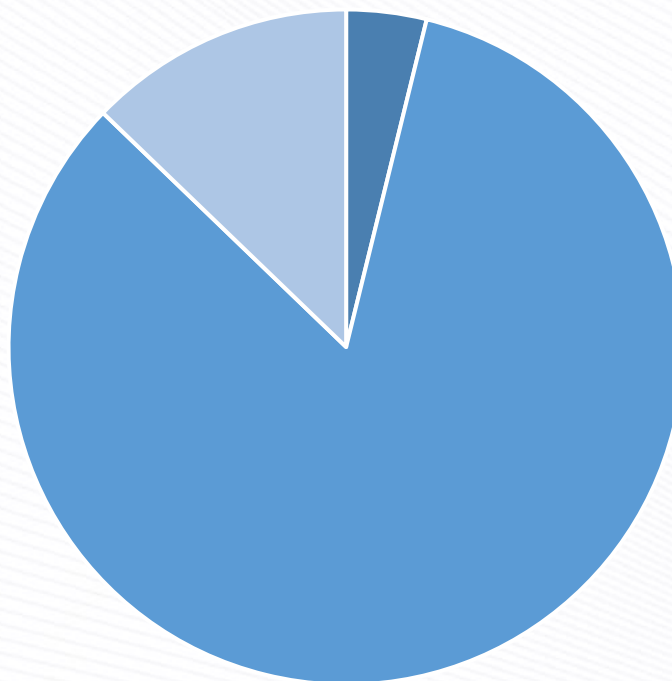

INCIDENCIAS VIALES

AGOSTO 2024

TIPOS DE EVENTOS

Eventos

CORREDOR	ACCIDENTE	INCIDENTE	ASISTENCIA VIAL	TOTAL
ESTE	6	9	78	93
NORTE	24	80	521	625
SUR	15	67	277	359
TOTAL	45	156	876	1077

ESTE

NORTE

SUR