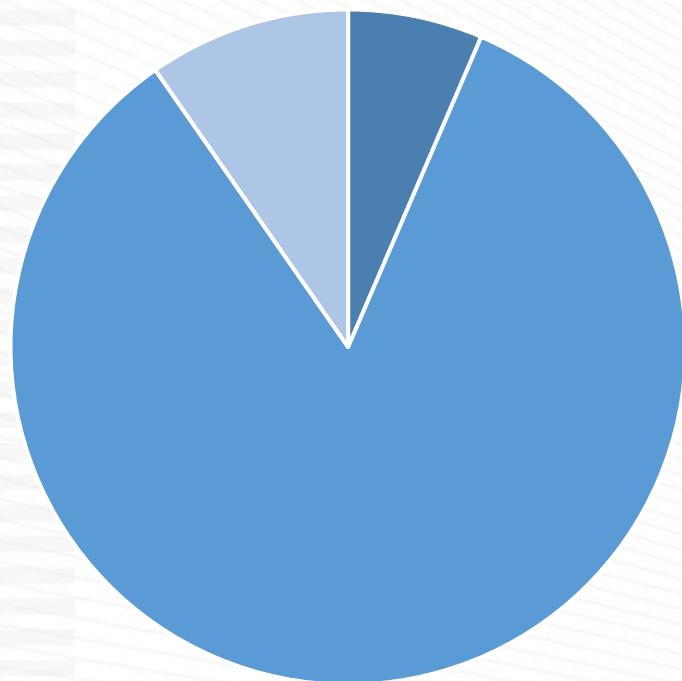

INCIDENCIAS VIALES

AGOSTO 2024

TIPOS DE EVENTOS

Eventos

CORREDOR	ACCIDENTE	INCIDENTE	ASISTENCIA VIAL	TOTAL
ESTE	6	9	78	93
NORTE	24	80	521	625
SUR	15	67	277	359
TOTAL	45	156	876	1077

ESTE

NORTE

SUR