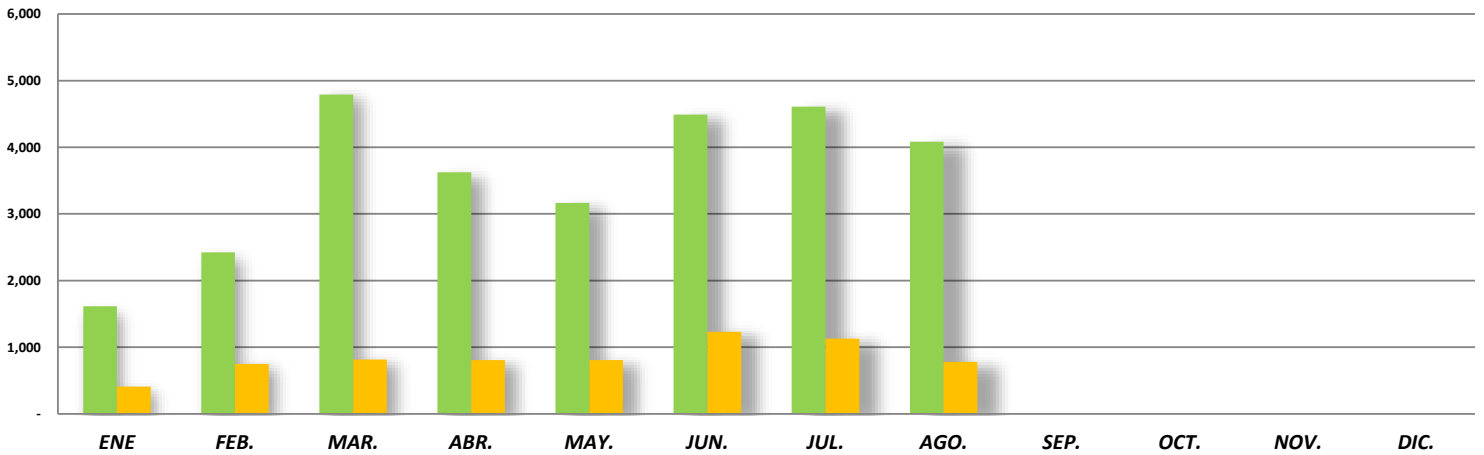

SOLICITUDES RESUELTAS Y NEGADAS: AÑO 2021

DETALLE	TOTAL	ENE	FEB.	MAR.	ABR.	MAY.	JUN.	JUL.	AGO.	SEP.	OCT.	NOV.	DIC.
APROBADAS	28,801	1,614	2,425	4,790	3,623	3,165	4,492	4,608	4,084	-	-	-	-
RECHAZADAS	6,734	408	750	817	809	807	1,232	1,130	781	-	-	-	-

Cifras preliminares actualizadas al 31 agosto del 2021.

GRÁFICO COMPARATIVO DE SOLICITUDES RESUELTAS Y NEGADAS: AÑO 2021

■ APROBADAS ■ RECHAZADAS

GRÁFICO PORCENTUAL DE SOLICITUDES RESUELTAS Y NEGADAS : AÑO 2021