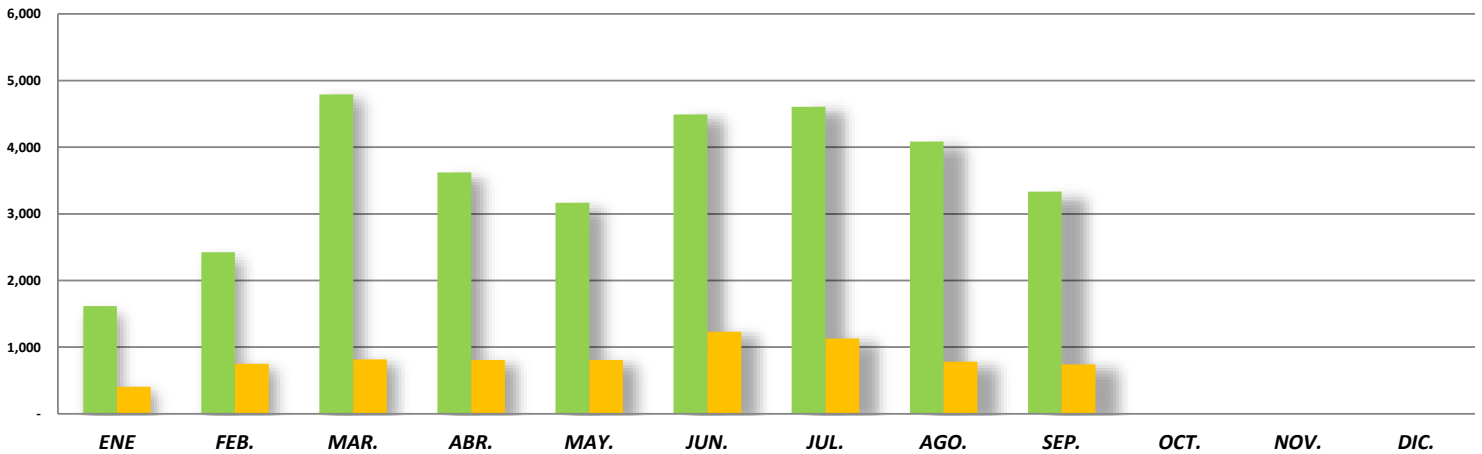

SOLICITUDES RESUELTAS Y NEGADAS: AÑO 2021

| DETALLE | TOTAL | ENE | FEB. | MAR. | ABR. | MAY. | JUN. | JUL. | AGO. | SEP. | OCT. | NOV. | DIC. |
|-------------------|---------------|-------|-------|-------|-------|-------|-------|-------|-------|-------|------|------|------|
| APROBADAS | 32,135 | 1,614 | 2,425 | 4,790 | 3,623 | 3,165 | 4,492 | 4,608 | 4,084 | 3,334 | - | - | - |
| RECHAZADAS | 7,474 | 408 | 750 | 817 | 809 | 807 | 1,232 | 1,130 | 781 | 740 | - | - | - |

Cifras preliminares actualizadas al 30 septiembre del 2021.

GRÁFICO COMPARATIVO DE SOLICITUDES RESUELTAS Y NEGADAS: AÑO 2021

■ APROBADAS ■ RECHAZADAS

GRÁFICO PORCENTUAL DE SOLICITUDES RESUELTAS Y NEGADAS : AÑO 2021