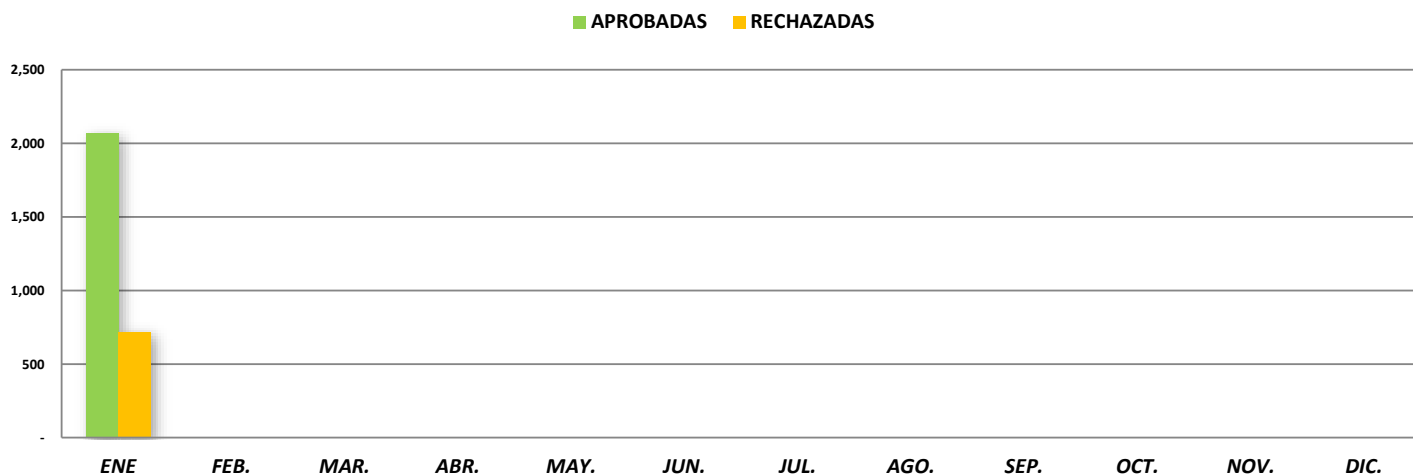

SOLICITUDES RESUELTAS Y NEGADAS: AÑO 2021

DETALLE	TOTAL	ENE	FEB.	MAR.	ABR.	MAY.	JUN.	JUL.	AGO.	SEP.	OCT.	NOV.	DIC.
APROBADAS	2,070	2,070	-	-	-	-	-	-	-	-	-	-	-
RECHAZADAS	720	720	-	-	-	-	-	-	-	-	-	-	-

Actualizado al 31 de enero del 2021.

GRÁFICO COMPARATIVO DE SOLICITUDES RESUELTAS Y NEGADAS: AÑO 2021

GRÁFICO PORCENTUAL DE SOLICITUDES RESUELTAS Y NEGADAS : AÑO 2021