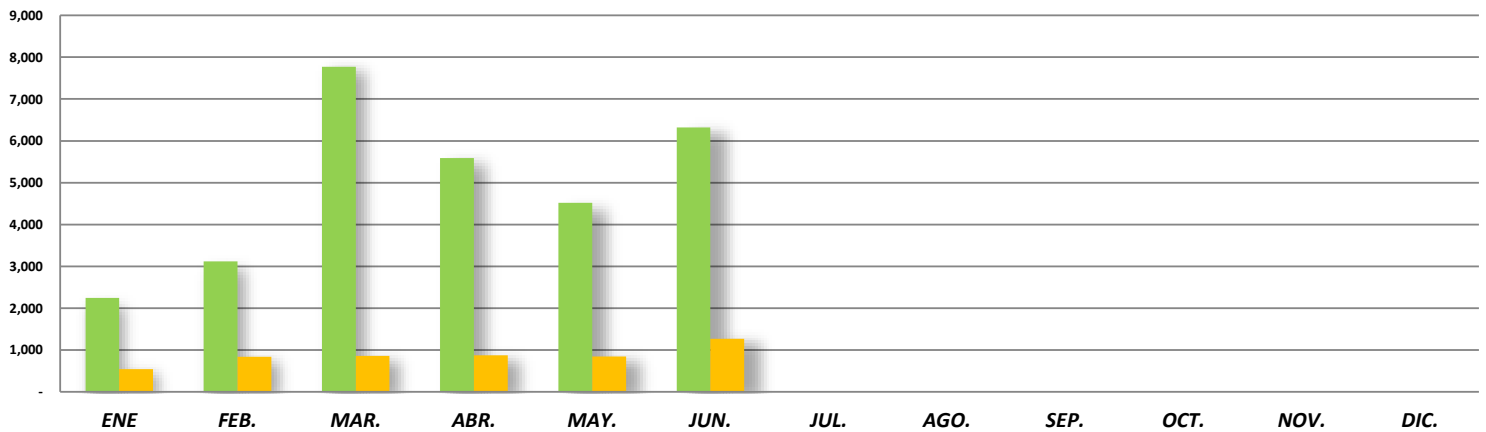

SOLICITUDES RESUELTAS Y NEGADAS: AÑO 2021

DETALLE	TOTAL	ENE	FEB.	MAR.	ABR.	MAY.	JUN.	JUL.	AGO.	SEP.	OCT.	NOV.	DIC.
APROBADAS	29,563	2,246	3,118	7,769	5,589	4,520	6,321	-	-	-	-	-	-
RECHAZADAS	5,226	543	838	861	872	842	1,270	-	-	-	-	-	-

Cifras preliminares actualizadas al 30 junio del 2021.

GRÁFICO COMPARATIVO DE SOLICITUDES RESUELTAS Y NEGADAS: AÑO 2021

■ APROBADAS ■ RECHAZADAS

GRÁFICO PORCENTUAL DE SOLICITUDES RESUELTAS Y NEGADAS : AÑO 2021