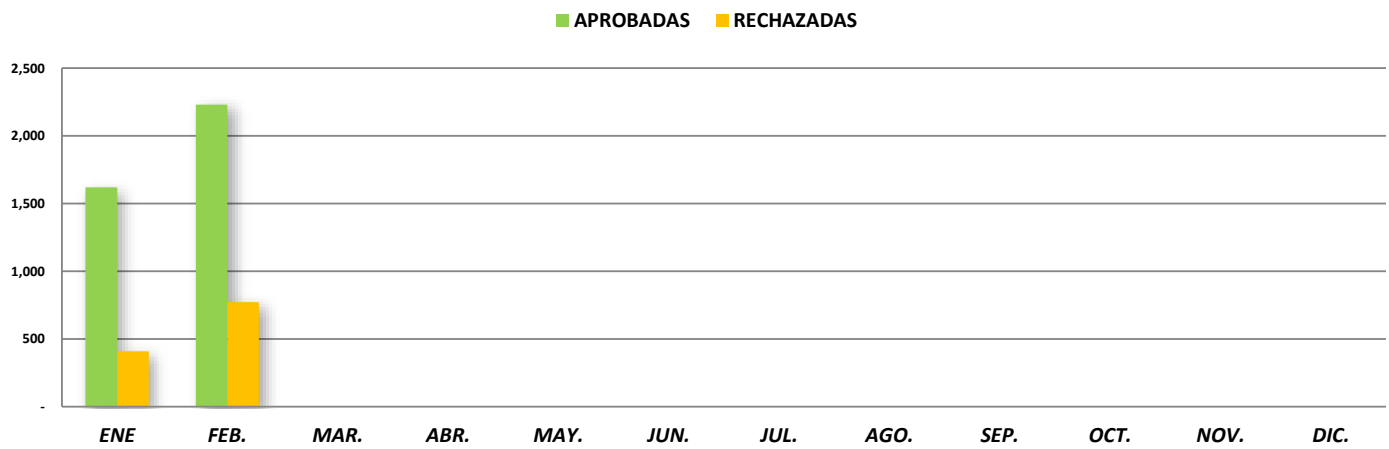

**SOLICITUDES RESUELTAS Y NEGADAS: AÑO 2021**

DETALLE	TOTAL	ENE	FEB.	MAR.	ABR.	MAY.	JUN.	JUL.	AGO.	SEP.	OCT.	NOV.	DIC.
<b>APROBADAS</b>	<b>3,849</b>	1,619	2,230	-	-	-	-	-	-	-	-	-	-
<b>RECHAZADAS</b>	<b>1,181</b>	409	772	-	-	-	-	-	-	-	-	-	-

*Cifras preliminares actualizadas al 28 de febrero del 2021.*

**GRÁFICO COMPARATIVO DE SOLICITUDES RESUELTAS Y NEGADAS: AÑO 2021**

**GRÁFICO PORCENTUAL DE SOLICITUDES RESUELTAS Y NEGADAS : AÑO 2021**